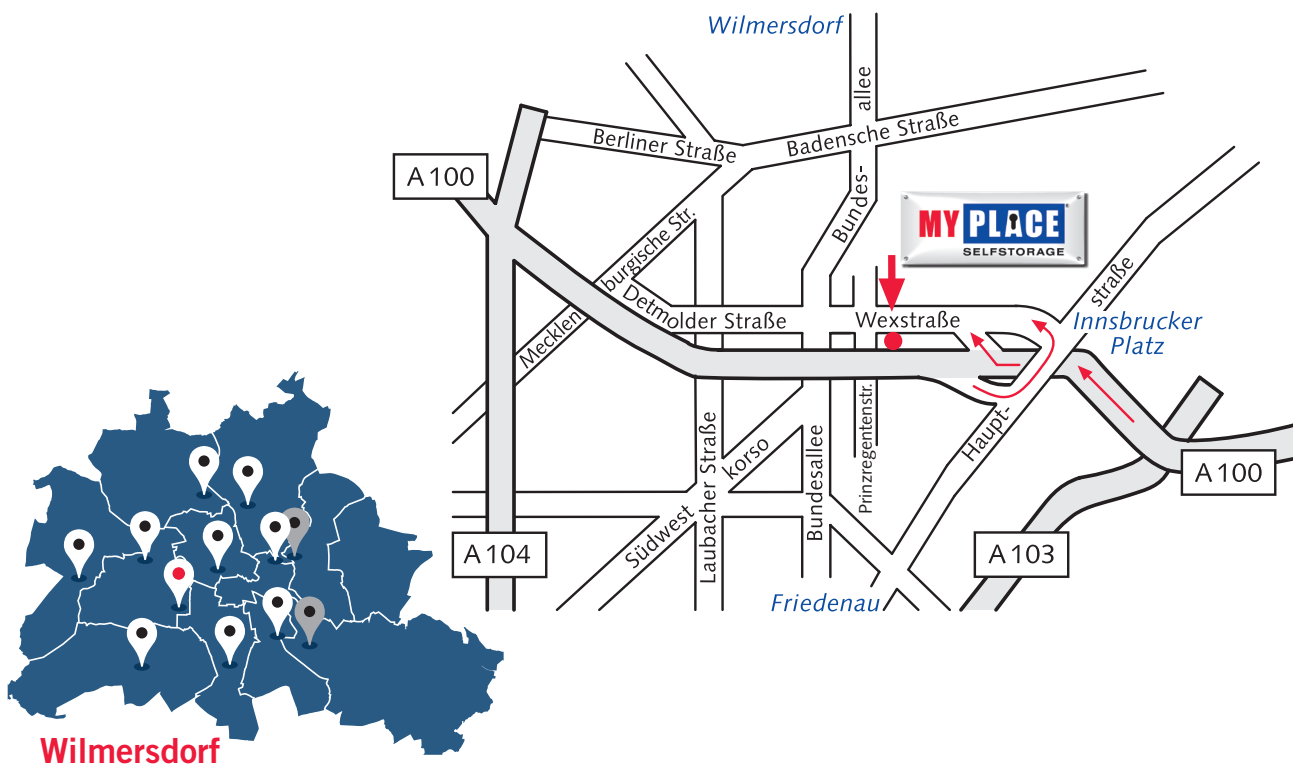

# Filiale Wilmersdorf

### Zufahrtsplan Berlin Wilmersdorf, Wexstraße 40 Einfahrt über Prinzregentenstraße

**Von Osten / Stadtautobahn A-100 kommend:**  
Ausfahrt „Wexstraße“

**Von Westen / Stadtautobahn A-100 kommend:**  
Ausfahrt „Innsbrucker Platz“

**Mit öffentlichen Verkehrsmitteln:**  
Bus 248 ---> Wexstrasse (Haltestellen direkt vor dem Haus)

S+U-Bahn ---> Bundesplatz und ca. 3 Minuten Fußweg (oder eine Haltestelle mit Bus 248 Richtung S+U-Bahn Warschauer Straße)

S+U-Bahn ---> Innsbrucker Platz und ca. 9 Minuten Fußweg (oder eine Haltestelle mit Bus 248 Richtung U-Bahn Breitenbachplatz)

Wexstraße 40  
10715 Berlin-Wilmersdorf  
Tel 030 - 8507 3993-0  
Fax 030 - 8507 3993-1  
wexstrasse@myplace.de