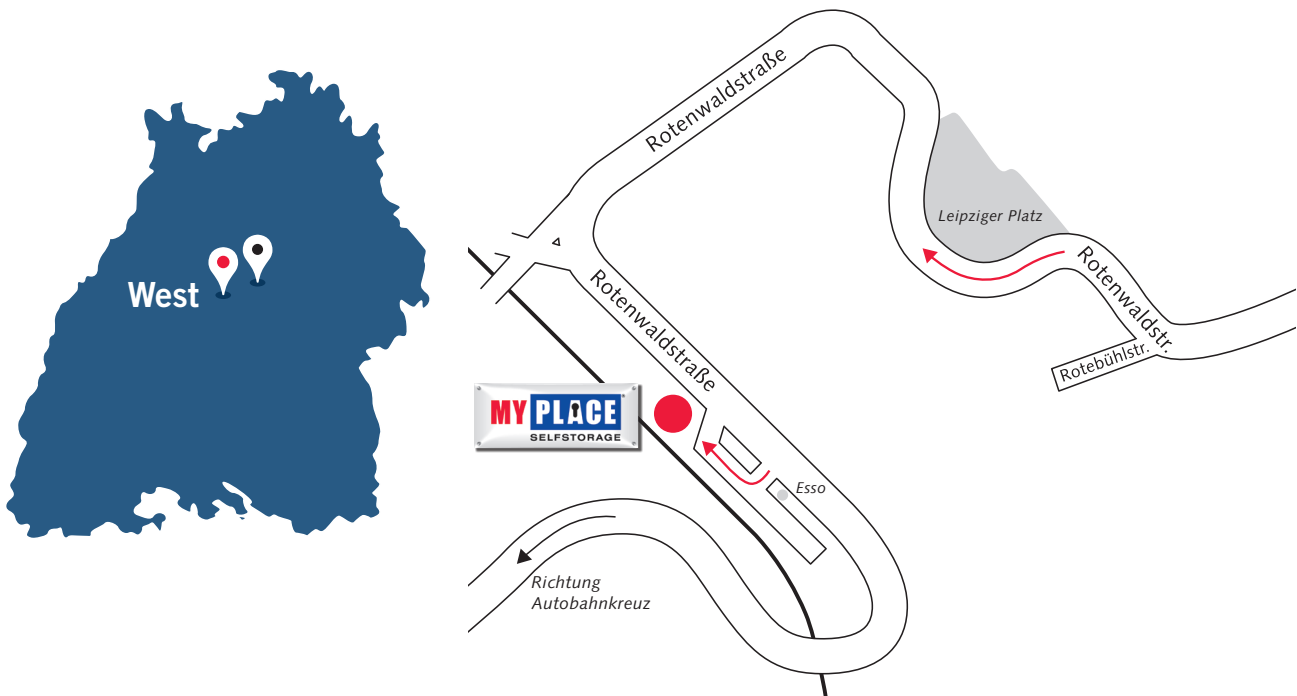

Filiale West

Wie komme ich zu MyPlace - SelfStorage?

Zufahrtsplan Stuttgart West, Rotenwaldstraße 132

Von Süden kommend:

Am Autobahnkreuz Stuttgart weiter auf der A8 / A831 / B14 Richtung Stadtmitte. Stadteingang Stuttgart-West ca. 800 m in die Rotenwaldstraße, Einfahrt an der ESSO Tankstelle links zu MyPlace einfahren.

Von Norden kommend:

Auf der A81 kommend, Ausfahrt Stuttgart / Zuffenhausen auf die B27 Heilbronner Straße, bis zum Pragsattel. Rechts auf der B27 bleiben, Richtung Stadtmitte. Vorbei am Hauptbahnhof, Richtung Theodor-Heuss Straße auf der B27a bis Rotebühlplatz / Straße. Rotebühlstraße rechts halten bis Abzweig rechts Rotenwaldstraße. Der Standort befindet sich auf der rechten Seite, Büroeinfahrt von MyPlace an der ESSO Tankstelle rechts.

Öffentliche Verkehrsmittel:

Hauptbahnhof Stuttgart in die S1 Richtung Herrenberg bis Ausstieg „Schwabstraße“.
Buslinie 44 in Richtung Westbahnhof, bis Haltestelle „Westbahnhof- Schleife“
Danach erreichen Sie den Standort nach ca. 50 m Fußweg.