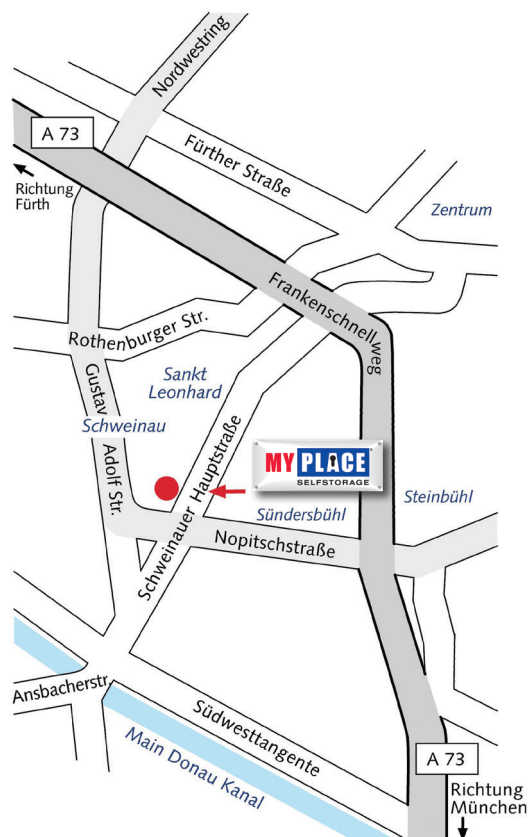

Filiale Schweinau

Wie komme ich zu MyPlace - SelfStorage?

Schweinau

**Zufahrtsplan Nürnberg Schweinau,
Schweinauer Hauptstraße 72
(Ecke Gustav Adolf Straße)**

Von der Autobahn A73 kommend:

Richtung Nürnberg/Hafen, weiter auf Südwesttangente in Richtung Fürth. An der nächsten Ausfahrt Nürnberg-Schweinau rechts halten in die Schweinauer Hauptstraße Richtung Nürnberg-Zentrum.

Von der B8 Richtung Südwesttangende kommend

Ausfahrt Nürnberg-Schweinau abfahren, links abbiegen Richtung Schweinau, auf die Schweinauer Hauptstraße Richtung Nürnberg-Zentrum.

Vom Frankenschnellweg aus Richtung Erlangen kommend:

Ausfahrt Nürnberg-Schweinau abfahren, und links in die Nopitschstraße einbiegen. An der Kreuzung Schweinauer Hauptstraße rechts abbiegen Richtung Nürnberg-Zentrum, nach ca. 30 m linkes Gebäude.

Von der Stadtmitte kommend: (ab Plärrer ca. 10 Autominuten)
über Rothenburger Str., links abbiegen auf Frankenschnellweg, rechts abbiegen auf Schwabacher Str., links abbiegen auf Schweinauer Hauptstr. bis zu unserem Haus auf der rechten Seite.

Mit öffentlichen Verkehrsmitteln:

U-Bahn: vom Hauptbahnhof über Haltestelle Plärrer mit der U2 bis Haltestelle Hohe Marter

Regionalzug: bis Hauptbahnhof mit Umsteigemöglichkeit zur U2 bis Haltestelle Hohe Marter