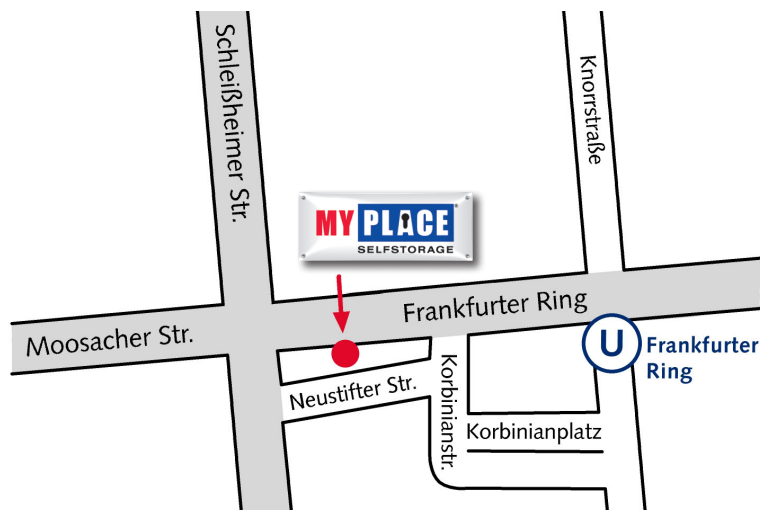

Filiale Schwabing Nord

Wie komme ich zu MyPlace - SelfStorage?

Zufahrtsplan München Schwabing Nord, Frankfurter Ring 6

Vom Zentrum kommend:

Über die Schleißheimer Straße in Richtung Norden fahren. An der Kreuzung Frankfurter Ring rechts abbiegen. Nach 100 Metern zu MyPlace rechts abbiegen.

Von München Nord kommend:

Die Autobahn A9 bei der Ausfahrt Frankfurter Ring verlassen. Auf dem Frankfurter Ring 3 km geradeaus fahren. An der Kreuzung Schleißheimer Straße wenden und nach 100 Metern rechts zu MyPlace abbiegen

Mit öffentlichen Verkehrsmitteln:

U2 bis Station Frankfurter Ring – Ausgang Frankfurter Ring – ca. 300 Meter auf dem Frankfurter Ring in westlicher Richtung gehen.

Frankfurter Ring 6
80807 München
Tel.: +49 - 89 - 3589 2710
Fax: +49 - 89 - 3589 2711
frankfurterring@myplace.de