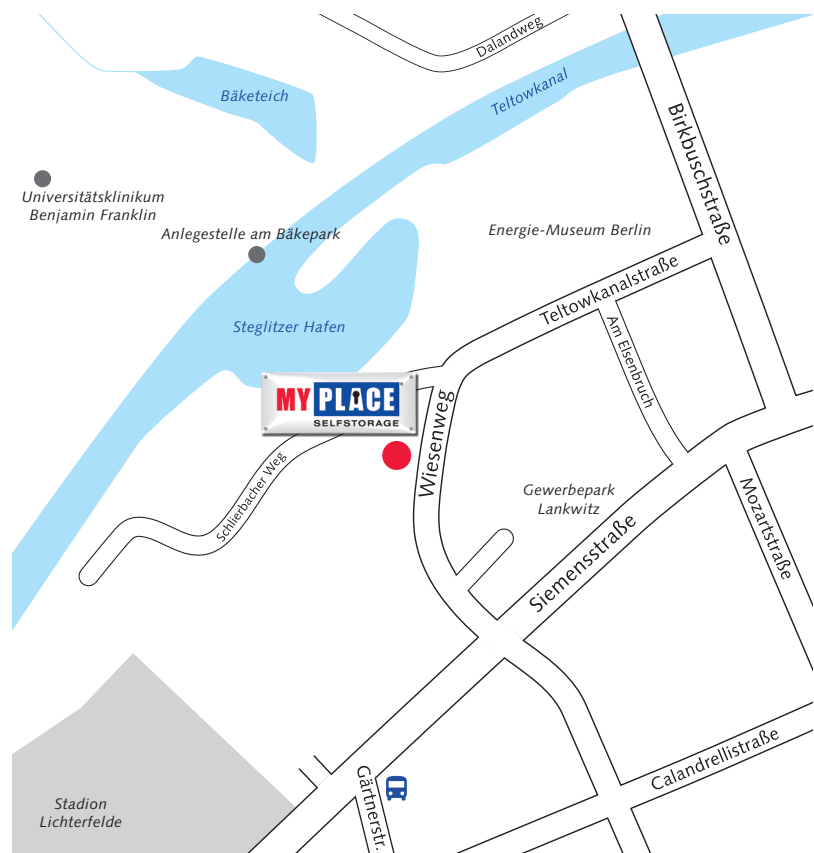

Filiale Steglitz Süd

Wie komme ich zu MyPlace - SelfStorage?

Zufahrtsplan Berlin Steglitz Süd, Wiesenweg 3-4, 12247 Berlin

Mit öffentlichen Verkehrsmitteln:

Von Rathaus Steglitz

Bus 186 in Richtung S-Bhf Lichterfelde Süd -> 8 Haltestellen (12 Min.)
bis Gärtnerstraße, 4 Minuten Fußweg

Bus 380 in Richtung Saaleckplatz -> 8 Haltestellen (10 Min.)
bis Gärtnerstraße -> 4 Minuten Fußweg

Mit dem Auto/Aus dem Süden/Marienfelde – ca. 18 min:

Von der Marienfelder Allee (B 101) -> geradeaus auf Friedenfelser Straße,
dem Straßenverlauf folgend 2,3 km -> links abbiegen auf Paul-Schneider-Straße,
nach 600 m auf Leonorenstraße -> nach 1 km links abbiegen auf Siemens-
straße -> 800 m rechts abbiegen auf Wiesenweg.
Das Ziel befindet sich nach 150 m auf der linken Seite.

Aus dem Südenwesten/Wannsee kommend – ca. 28 min:

Auf dem Königsweg in Richtung Zehlendorf Mitte 11 km, dann rechts abbiegen
auf Wolfensteindamm Richtung Lichterfelde. Nach 200 m abbiegen auf Birk-
buschstraße, nach 1,3 km abbiegen auf Teltowkanalstraße.
Nach 300 m befindet sich das Ziel auf der rechten Seite.