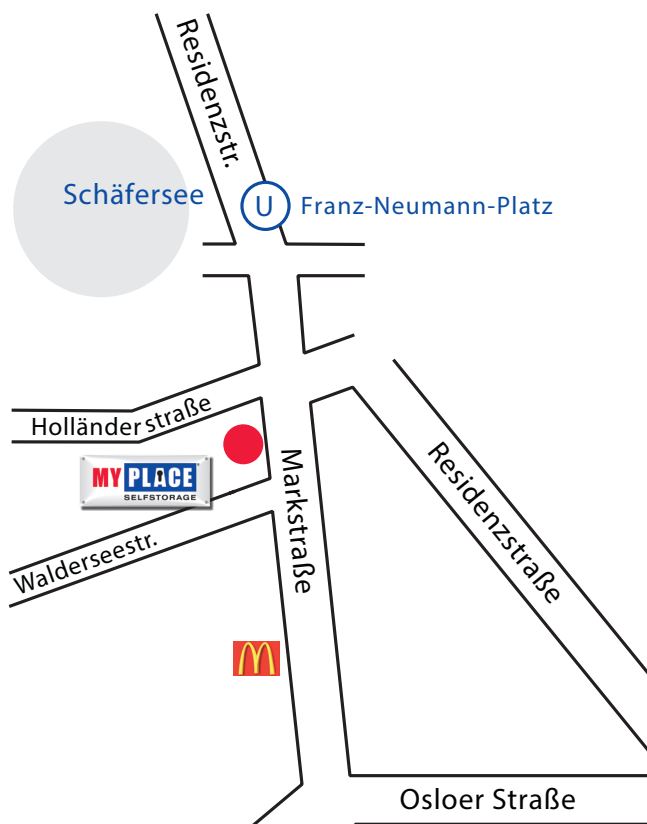

Filiale Reinickendorf

Wie komme ich zu MyPlace - SelfStorage?

Zufahrtsplan Berlin Reinickendorf, Markstraße 11

(direkt an der B-96 Markstraße 11 gegenüber LIDL)

Von Norden aus Reinickendorf kommend:

Von der Kopenhagener Straße in die Residenzstraße, diese geht über in die Markstraße.

Vom Kurt-Schumacher Damm in die Gotthardstraße, rechts in die Holländerstraße, dann rechts in die Markstraße.

Von Berlin Mitte kommend:

Reinickendorfer Straße über Kreuzung Seestraße/Osloer Straße – die Reinickendorfer Straße geht hier über in Markstraße.

Von Osten kommend:

Bornholmer Straße - Osloerstraße bis Kreuzung Reinickendorfer Straße ---> rechts abbiegen in Reinickendorfer Straße ---> Markstraße

Mit öffentlichen Verkehrsmitteln:

U8 Station Franz-Neumann-Platz

Bus Linien: 128, 250, 327

Tram M13, 50 Station Luise-Schröder Platz

Markstraße 11
13409 Berlin Reinickendorf
Tel 030 - 8179 9930
Fax 030 - 8179 9931
markstrasse@myplace.de

Mein Platz für mehr Platz!®

Zutritt zum Abteil: Mo - So 6:00 - 22:00, Bürozeiten: Mo - Fr 8:30 - 17:30, Sa 9:00 - 13:00