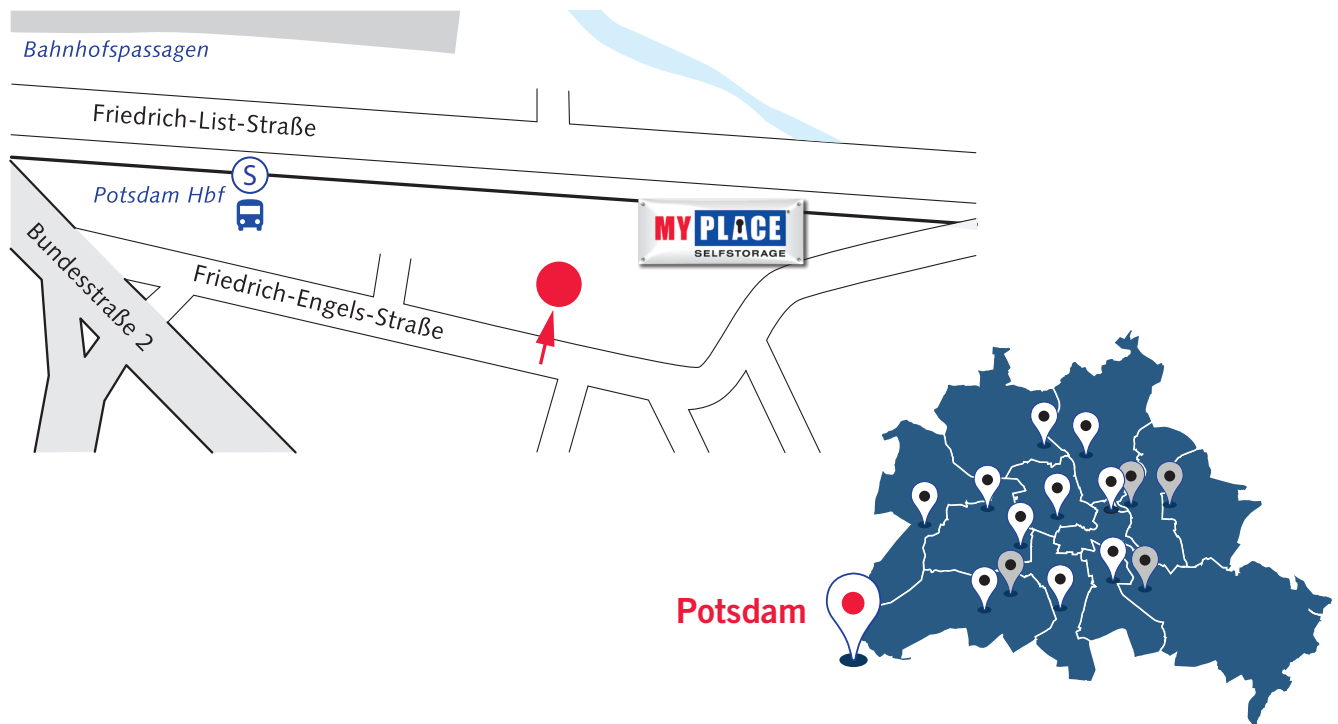

Filiale Potsdam

Wie komme ich zu MyPlace - SelfStorage?

Zufahrtsplan Potsdam Friedrich-Engels-Straße 80

Aus Richtung Berlin kommend:

A115 -> Ausfahrt Potsdam auf Nuthestraße
Nuthestraße -> Ausfahrt Horstweg -> Richtung Potsdam Babelsberg
links auf Großbeerenstraße -> Kreisverkehr
2. Ausfahrt auf Friedrich Engels Straße
bis MyPlace-Standort rechte Straßenseite

Vom Norden kommend:

B2 -> Zeppelinstraße links abbiegen auf Breitestraße/B1
Breitestraße/B1 -> Richtung Hauptbahnhof folgen
Hauptbahnhof links auf Friedrich Engels Straße abbiegen
bis MyPlace-Standort linke Straßenseite

Mit öffentlichen Verkehrsmitteln:

Bis Hauptbahnhof
Aus Richtung Berlin Regionalzugverkehr / S-Bahn S7
Straßenbahn – innerstädtischer Verkehr Tram 91/92/93/96/98

Friedrich-Engels-Straße 80
14473 Potsdam
Tel 0331 - 9680 9100
potsdam@myplace.de