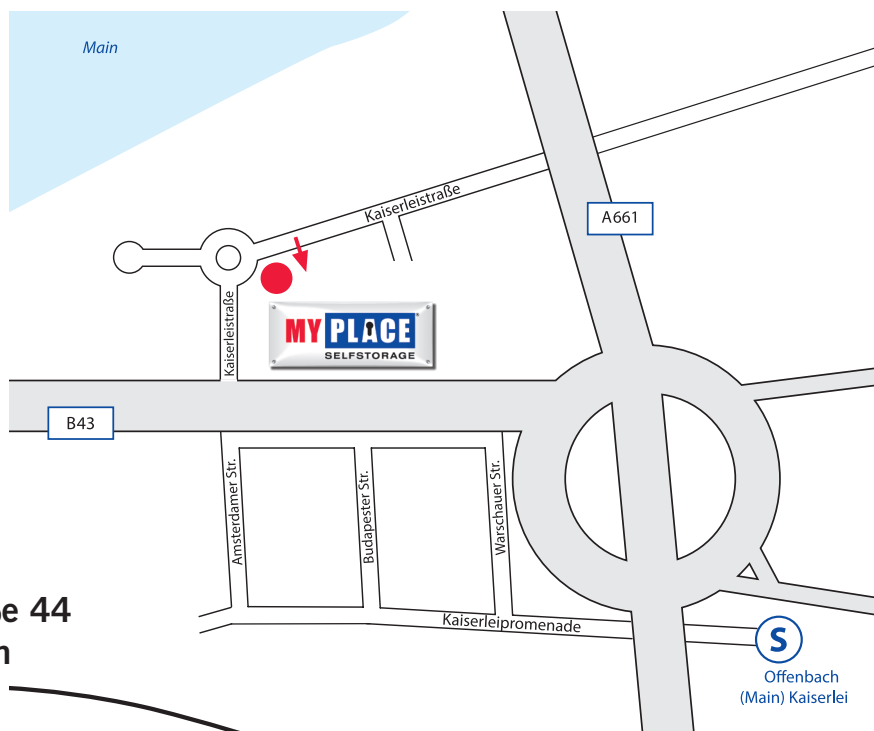

Filiale Offenbach

Wie komme ich zu MyPlace - SelfStorage?

Offenbach

Zufahrtsplan Kaiserleistraße 44 63067 Offenbach am Main

Von Süden kommend:

auf der A661 bei Ausfahrt 15 „Offenbach Kaiserlei“ eine der beiden rechten Spuren nehmen – auf B43 Richtung OF-Kaiserlei/OF-Zentrum/F-Oberrad/F-Sachsenhausen. Im Kreisell 3. Ausfahrt auf Strahlenbergerstraße/B43 Richtung F-Sachsenhausen/F-Oberrad einfädeln.

An der ersten Kreuzung rechts in die Kaiserleistraße fahren. Am kleinen Kreisell 1. Ausfahrt nehmen. Im Kreisell ist es das Gebäude auf der rechten Seite. Die Einfahrt zu Parkplatz und Büro ist hinter dem Gebäude rechts.

Von Norden kommend:

auf der A661 bei Ausfahrt 15 „Offenbach Kaiserlei“ in Strahlenbergerstraße/B43 Richtung F-Sachsenhausen/F-Oberrad einfädeln. Im Kreisell 1. Ausfahrt auf Strahlenbergerstraße/B43 Richtung F-Sachsenhausen/F-Oberrad nehmen.