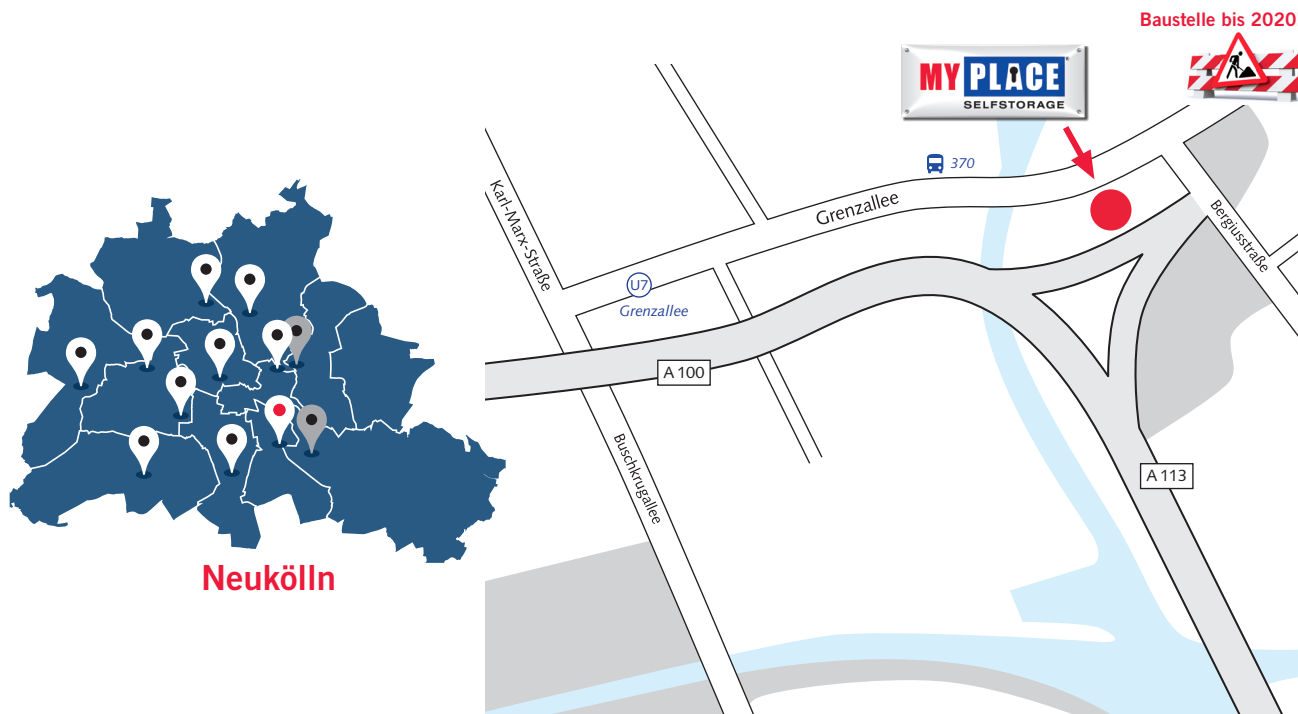

# Filiale Neukölln

## Wie komme ich zu MyPlace - SelfStorage?

**Zufahrtsplan Berlin Neukölln,  
Grenzallee 37, 12057 Berlin**

**Aus allen Richtungen kommend  
von der Stadtautobahn A-113/100**

Ausfahrt 26, „Grenzallee“  
bis zum MyPlace-Standort auf der rechten Seite

**Aus Richtung Karl-Marx-Straße/  
Buschkrugallee kommend**

abbiegen auf Grenzallee, ca. 750 m bis  
zum MyPlace-Standort auf der rechten Seite

**Mit öffentlichen Verkehrsmitteln:**

Ringbahn 41/42 Haltestelle „Neukölln“  
Weiter mit U7 Richtung Rudow – bis U „Grenzallee“  
Ca. 700 m zu Fuß, MyPlace befindet sich auf der rechten Seite

Bus 370 bis „Am Oberhafen“  
Ca. 290 m zu Fuß, MyPlace befindet sich auf der rechten Seite

Grenzallee 37  
12057 Berlin

Tel 030 - 56 79 49 20  
Fax 030 - 56 79 49 21  
grenzallee@myplace.de

**Mein Platz für mehr Platz!®**