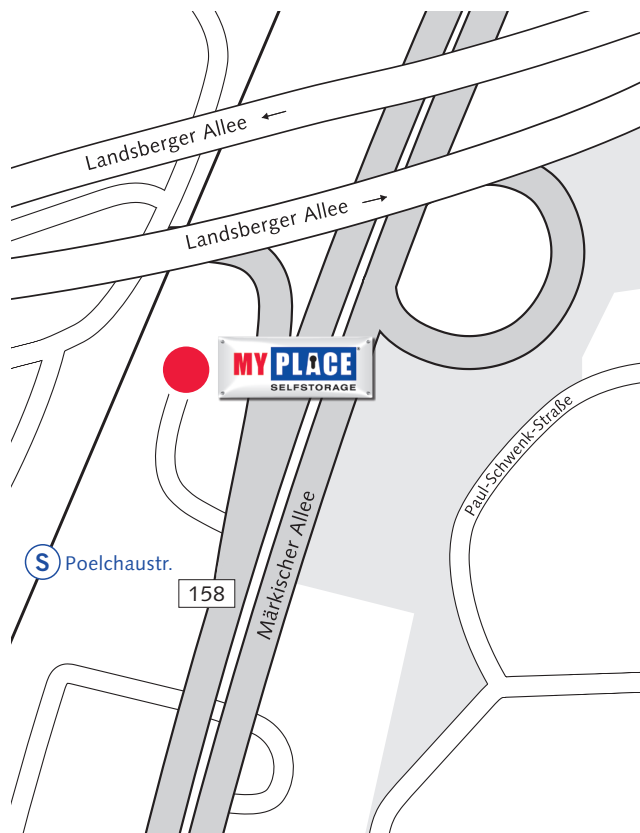

Filiale Marzahn

Wie komme ich zu MyPlace - SelfStorage?

Zufahrtsplan Berlin Marzahn Märkische Allee 193, 12681 Berlin

Mit öffentlichen Verkehrsmitteln:

S 7 Poelchastr. (ca. 3 min, 290 m zu Fuß)
M6, M16; Bus 195, X54, 191, 192 bis S Marzahn
(ca. 7 min, 600 m zu Fuß)

Aus Richtung B1 kommend

Abbiegen auf Märkische Allee/B158, ca 4,3 km
-> nächste Möglichkeit hinter Poelchastr. Links

Aus Richtung Landsberger Allee stadtauswärts kommend

Auffahrt Richtung Biesdorf
-> nächste Möglichkeit rechts und bis zum Ende folgen

Aus Richtung Landsberger Allee stadteinwärts kommend

Auffahrt Richtung Biesdorf
-> linken Fahrstreifen benutzen,
um über die Auffahrt Biesdorf auf Märkische Allee zu fahren
-> links auf Märkische Allee abbiegen
-> nächste Möglichkeit rechts und bis zum Ende folgen