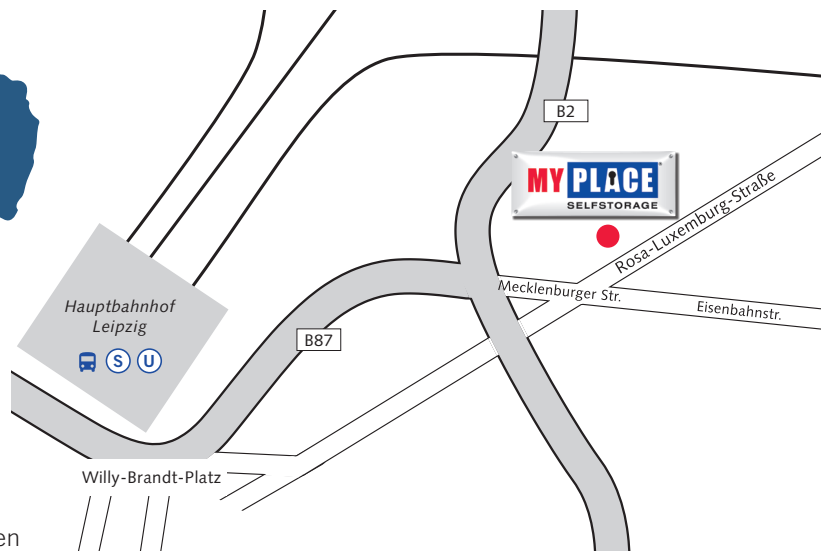

Filiale Leipzig

Wie komme ich zu MyPlace - SelfStorage?

Leipzig

Zufahrtsplan Leipzig, Rosa-Luxemburg-Straße 35

MyPlace SelfStorage liegt nur wenige Minuten vom Leipziger Hauptbahnhof und Busbahnhof entfernt und ist dadurch sehr bequem zu erreichen.

Zu Fuß 1,2 km

Vom Hauptbahnhof/Willy-Brand-Platz B87 nach Südosten, leicht links abbiegen um auf Willy-Brand-Platz zu bleiben, weiter auf Mecklenburger Str., links abbiegen auf Rosa-Luxemburg-Straße.

Per Bahn Linie 1, 3, 8 sowie Bus 72/73

Bis Haltestelle Friedrich-List-Platz, dann dem Straßenverlauf in Fahrtrichtung folgen und leicht links abbiegen auf Rosa-Luxemburg-Straße.

Mit dem Auto aus Richtung Norden kommend

A14 Ausfahrt 23 Leipzig Mitte nehmen, auf Maximilianallee/B2 Richtung Leipzig Mitte fahren, den rechten Fahrstreifen benutzen um auf Brandenburger Str./B2/B87 abzubiegen, weiter auf B2/B87, links abbiegen auf Mecklenburger Str., nochmals links auf Rosa-Luxemburg-Straße.

Mit dem Auto aus Richtung Westen kommend

A38 auf B181 bis Merseburger Str., dann der B87 folgen, A9 auf B87 folgen, weiter auf Lützner Str., immer auf B87 bleiben, geradeaus auf Mecklenburger Str., links abbiegen auf Rosa-Luxemburg-Straße.