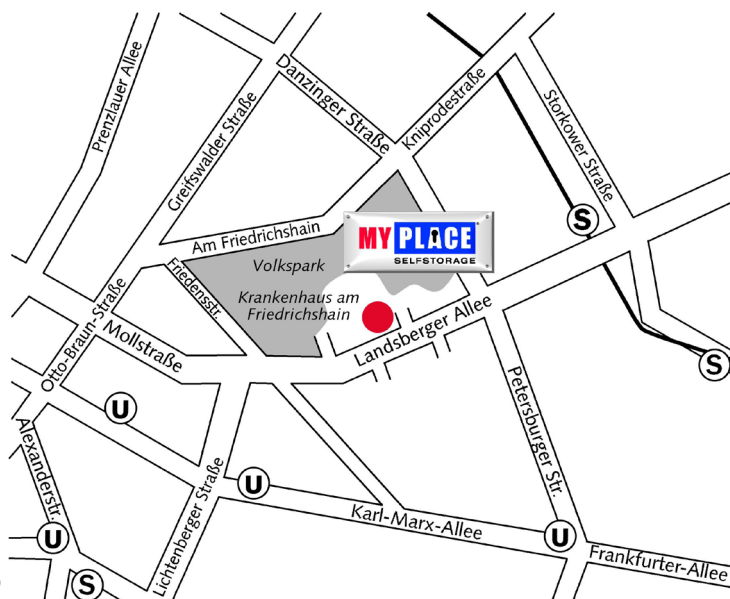

### Zufahrtsplan Berlin Friedrichshain, Landsberger Allee 63

(zwischen Vivantes Krankenhaus Friedrichshain und Sport- und Erholungszentrum auf der gleichen Seite,

#### Vom Westen/Stadtmitte kommend:

Vom Hauptbahnhof über die Invalidenstr., Torstr., Mollstr., dem Straßenverlauf folgend in die Landsberger Allee

Vom Potsdamer Platz über Leipziger Str., Mühlendamm, Grunerstr. und Otto-Braun-Str., rechts in die Mollstr., dem Straßenverlauf folgend in die Landsberger Allee

Vom Brandenburger Tor über die Straße Unter den Linden, Karl-Liebknecht-Str., rechts in die Mollstr., dem Straßenverlauf folgend in die Landsberger Allee.

#### Vom Norden kommend:

Prenzlauer Allee, an der großen Kreuzung Torstrasse/Mollstrasse links in die Mollstrasse, dem Straßenverlauf folgend in die Landsberger Allee.

Greifswalder Str., links in die Friedensstr., am Platz der Vereinten Nationen links in die Landsberger Allee.