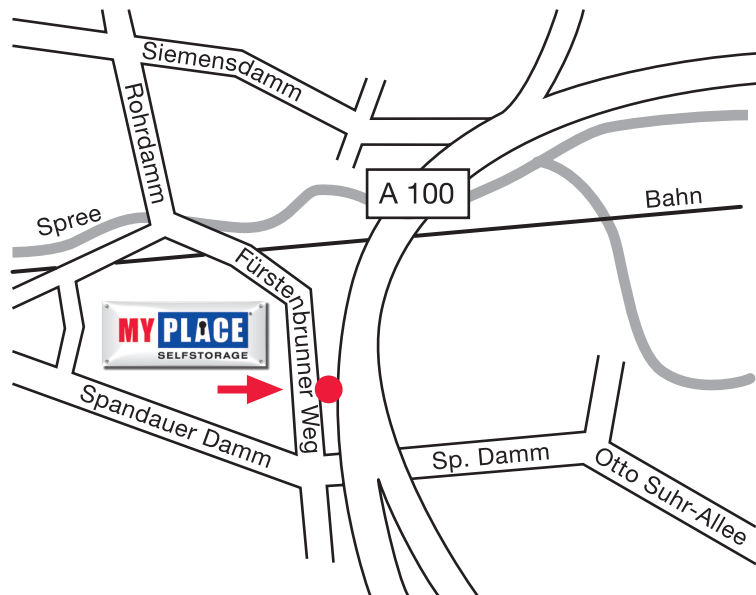

### Zufahrtsplan Berlin Charlottenburg, Fürstenbrunner Weg 34

#### Zufahrt vom Norden – Siemensstadt:

Von Siemensdamm/Nonnendammallee in den Rohrdamm Richtung Süden einbiegen. Nach der Bahn beginnt der Fürstenbrunner Weg. Ca. 200 m vor dem Spandauer Damm befindet sich der Standort auf der linken Straßenseite.

#### Von der Stadtautobahn A-100 kommend:

Ausfahrt Spandauer Damm ---> ca. 100 m Richtung Westen fahren ---> bei der ersten Kreuzung nach rechts in den Fürstenbrunner Weg einbiegen. Nach ca. 200 m befindet sich der Standort auf der rechten Straßenseite.

#### Von Stadtmitte/Tiergarten kommend:

Von der Otto-Suhr Allee weiter auf dem Spandauer Damm Richtung Weste fahren – über die Stadtautobahn A-100, dann bei erster Kreuzung rechts in den Fürstenbrunner Weg einbiegen. Nach ca. 200 m auf der rechten Straßenseite.