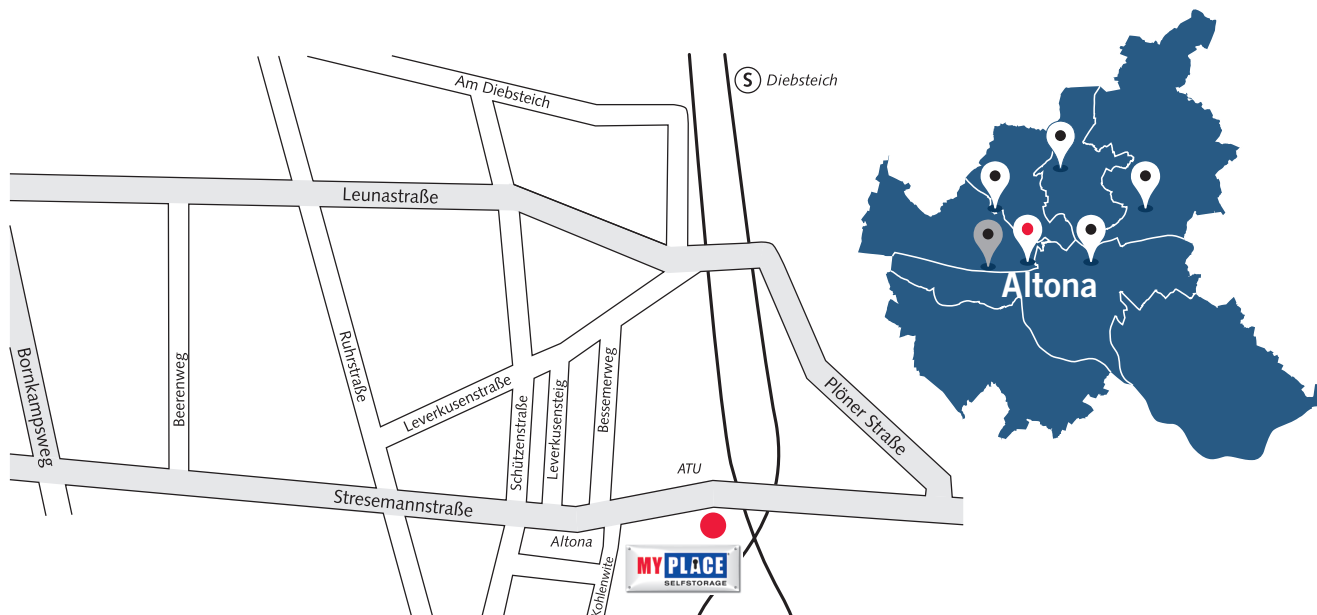

### Zufahrtsplan Hamburg Altona, Stresemannstraße 290

*Vom Bahnhof Altona:*

Mit der Buslinie 2 (Richtung Schenefeld) bis Haltestelle Schützenstraße Süd.

*Vom Hafen:*

Von der Haltestelle Landungsbrücken mit der S-Bahnlinie 3 (Richtung Pinneberg) bis zur Haltestelle Diebsteich. Ca. 10 Minuten Fußweg Schützenstraße bis zur Stresemannstraße. Das MyPlace Gebäude befindet sich links.

#### Mit dem Pkw/Lkw:

*Von den Elbbrücken kommend:*

Nach den Elbbrücken links einordnen in die Amsinckstraße Richtung Zentrum. Auf der B4 bleiben, Richtung Altona, bis in die Stresemannstraße. Immer geradeaus, unter der Bahnbrücke durchfahren. Auf der linken Straßenseite sehen Sie das MyPlace Gebäude gegenüber von ATU.

*Vom Elbtunnel kommend:*

Abfahrt Bahrenfeld von der Ebertallee. Rechts abbiegen auf die Luruper Chaussee, immer geradeaus. Darum wird die Bahrenfelder Chaussee und dann die Stresemannstraße. Das MyPlace Gebäude befindet sich auf der rechten Straßenseite direkt vor einer Bahnunterführung.