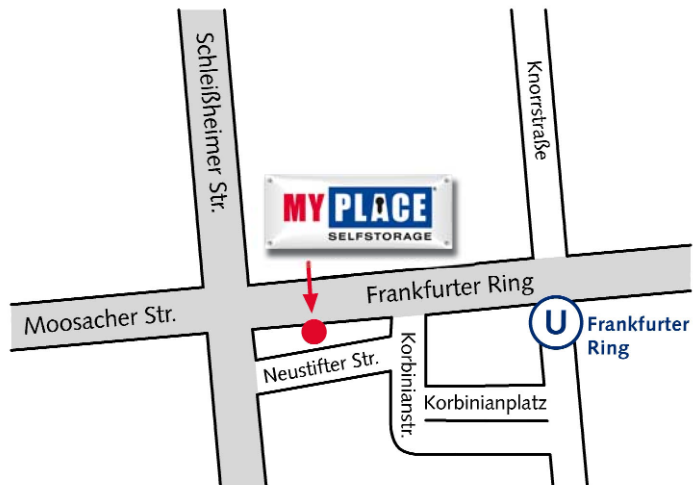

# Filiale Schwabing Nord

### Zufahrtsplan München Schwabing Nord Frankfurter Ring 6

#### Vom Zentrum kommend:

Über die Schleißheimer Straße in Richtung Norden fahren. An der Kreuzung Frankfurter Ring rechts abbiegen. Nach 100 Metern zu MyPlace rechts abbiegen.

#### Von München Nord kommend:

Die Autobahn A9 bei der Ausfahrt Frankfurter Ring verlassen. Auf dem Frankfurter Ring 3 km geradeaus fahren. An der Kreuzung Schleißheimer Straße wenden und nach 100 Metern rechts zu MyPlace abbiegen.