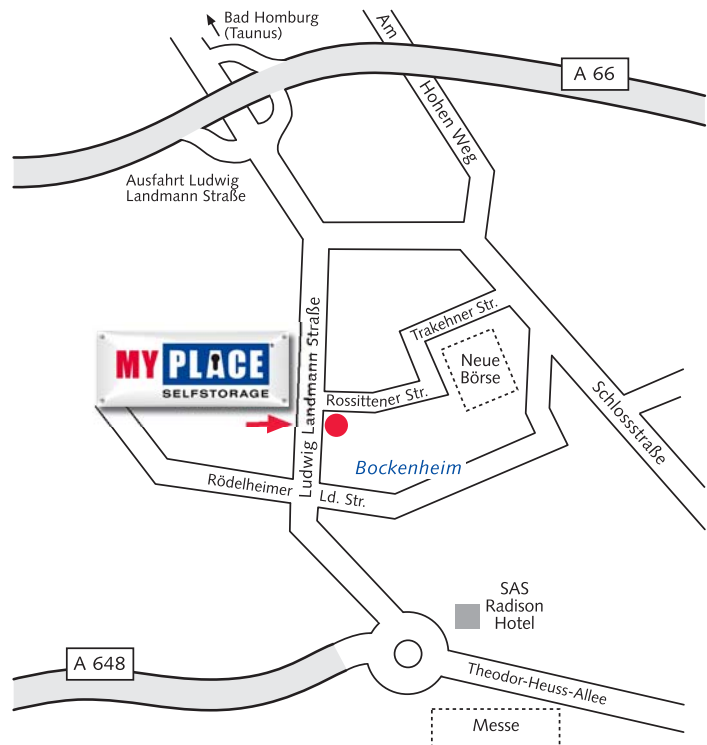

Filiale Bockenheim

Wie komme ich zu MyPlace - SelfStorage?

Zufahrtsplan Frankfurt Bockenheim 371 Ludwig Landmann Straße/Rossittener Straße 21-23

Aus Richtung Kassel kommend:

A5 ---> Nordwestkreuz, A66 Richtung Miquelallee ---> Ludwig-Landmann-Straße abfahren. **Dann:** Bis Katharinenkreisel, erste Ausfahrt rechts auf die L-L-Str. abbiegen, am Brentano-Bad vorbei und ca. 150 m weiter bis Querstrasse „Rödelseimer Landstr.“. Dort an der Ampel wenden und die L-L-Str. ca. 300 m zurückfahren ---> rechts Myplace-Gebäude.

Aus Richtung Würzburg kommend:

A3 ---> Frankfurter Kreuz, auf A5 Richtung Kassel ---> Nordwestkreuz ---> Ludwig-Landmann-Straße abfahren. **Dann:** Bis Katharinenkreisel,...

Aus Richtung Wiesbaden kommend:

A66 ---> Ludwig-Landmann-Straße abfahren. **Dann:** Bis Katharinenkreisel,...

Mit öffentlichen Verkehrsmitteln:

Am Frankfurter Hauptbahnhof jede S-Bahn Linie nehmen, die Richtung Innenstadt fährt. ---> Hauptwache, umsteigen in U6 Richtung Heerstrasse ---> Fischstein.

Entgegen der Fahrtrichtung ein Stück zurücklaufen bis zur Ampel. Dort rechts über die Gleise gehen und dann rechts bis zum Kreisel laufen, nach links auf die Ludwig-Landmann-Strasse abbiegen und immer geradeaus laufen, die Königsberger Strasse überqueren und weiter geradeaus gehen bis man links das MyPlace-Gebäude sieht.