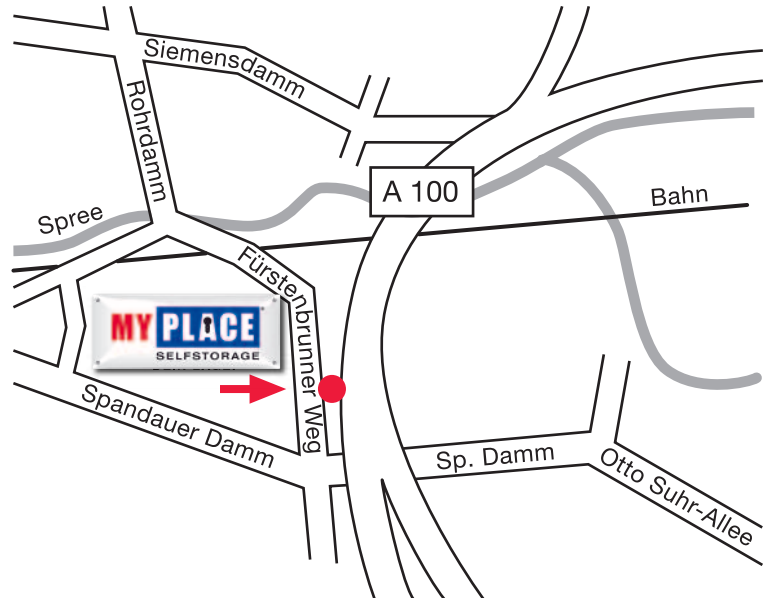

### Zufahrtsplan Berlin Charlottenburg Fürstenbrunner Weg 34

#### Zufahrt vom Norden – Siemensstadt:

Von Siemensdamm/Nonnendammallee in den Rohrdamm Richtung Süden einbiegen. Nach der Bahn beginnt der Fürstenbrunner Weg. Ca. 200 m vor dem Spandauer Damm befindet sich der Standort auf der linken Straßenseite.

#### Von der Stadtautobahn A-100 kommend:

Ausfahrt Spandauer Damm ---> ca. 100 m Richtung Westen fahren ---> bei der ersten Kreuzung nach rechts in den Fürstenbrunner Weg einbiegen. Nach ca. 200 m befindet sich der Standort auf der rechten Straßenseite.

#### Von Stadtmitte/Tiergarten kommend:

Von der Otto-Suhr Allee weiter auf dem Spandauer Damm Richtung Westen fahren – über die Stadtautobahn A-100, dann bei erster Kreuzung rechts in den Fürstenbrunner Weg einbiegen. Nach ca. 200 m auf der rechten Straßenseite.