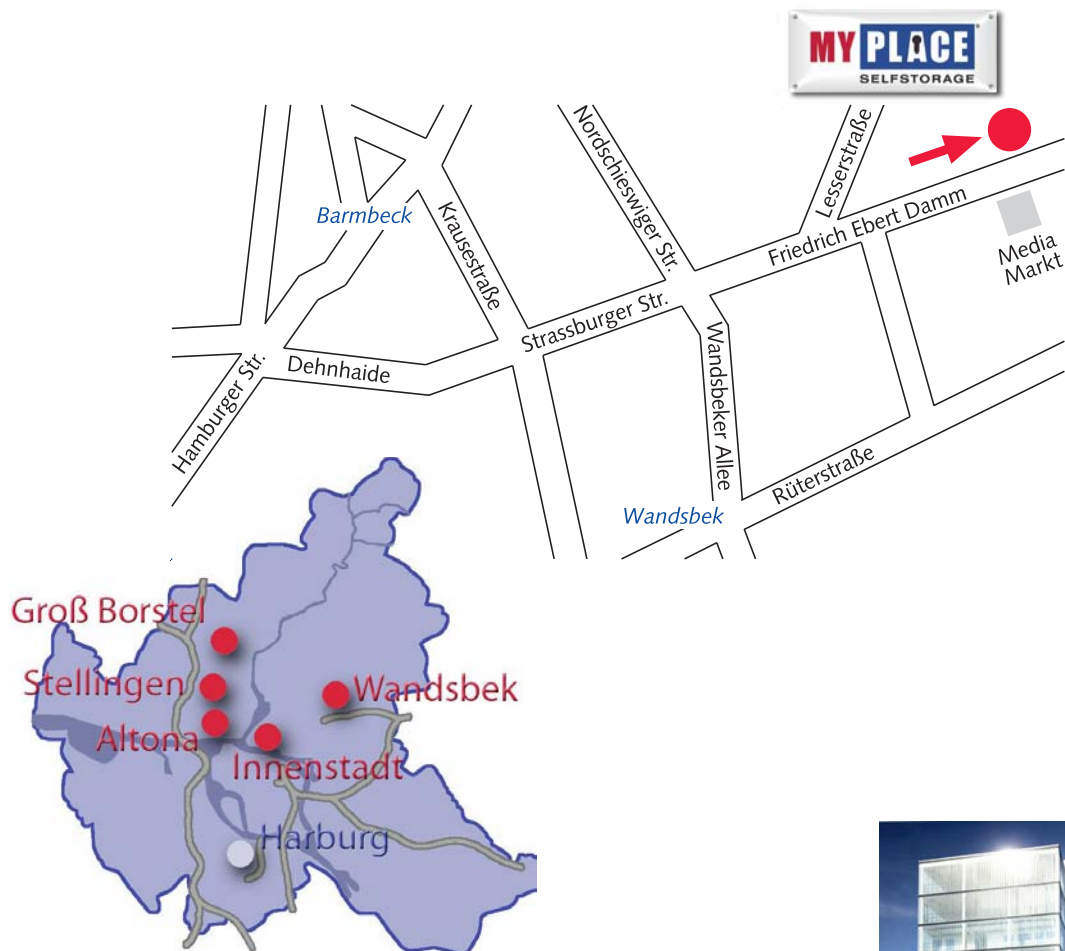

Filiale Wandsbek

Wie komme ich zu MyPlace - SelfStorage?

Zufahrtsplan Hamburg Wandsbek, Friedrich Ebert Damm 103

Mit dem Pkw/Lkw:

Richtung City/Wandsbek den Ring 2 befahren. Links in die Straßburger Straße einbiegen und von dort weiter den Friedrich Ebert Damm bis zum MyPlace Gebäude.

Mit öffentlichen Verkehrsmitteln:

Mit der U 1 (blaue Linie) ---> Straßburger Straße und dort dann in die Buslinie 171 oder 271 ---> Stephanstraße fahren.

Dann ca 300 m in Fahrtrichtung gehen. Das MyPlace Gebäude befindet sich auf der anderen Straßenseite.

Friedrich Ebert Damm 103 (Automeile)
22047 Hamburg
Tel 040 - 6965 9340
Fax 040 - 6965 9341
friedrichebertdamm@myplace.de

Mein Platz für mehr Platz!®

Zutritt zum Abteil: Mo - So 6:00 - 22:00, Bürozeiten: Mo - Fr 8:30 - 17:30, Sa 9:00 - 13:00