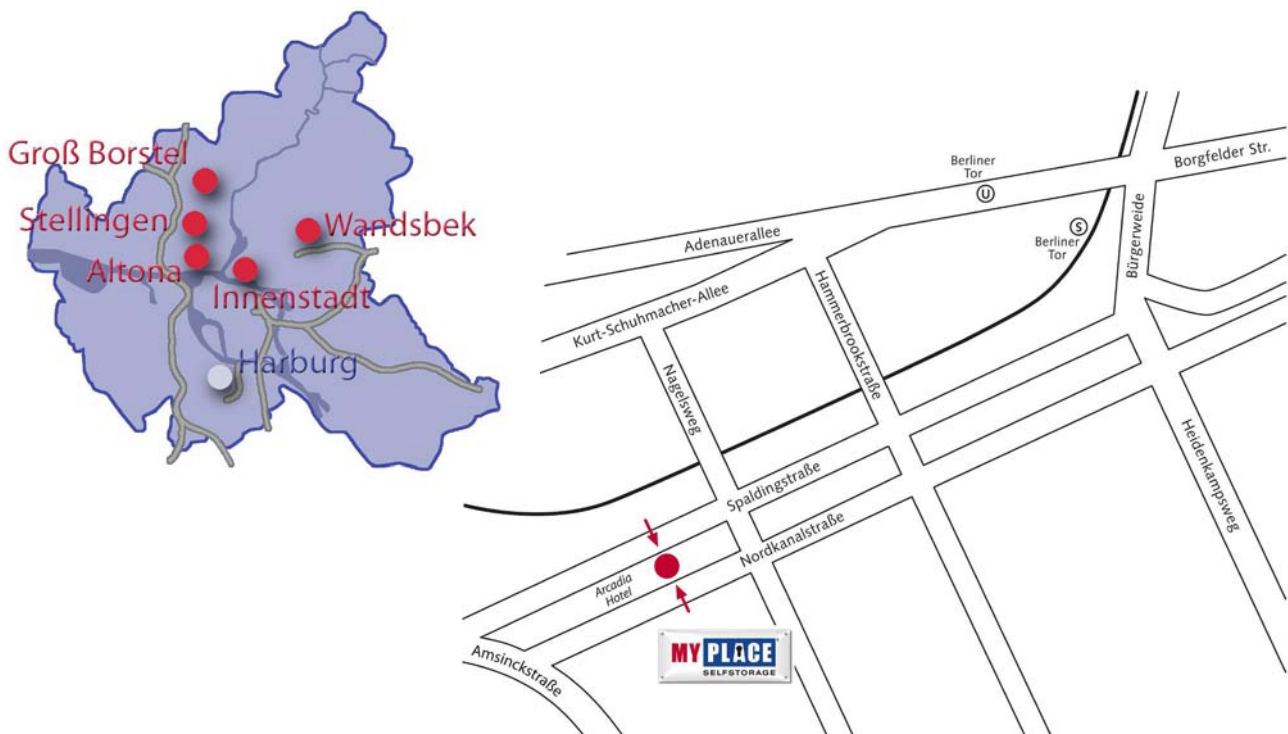

Filiale Innenstadt

Wie komme ich zu MyPlace - SelfStorage?

Zufahrtsplan Hamburg Innenstadt, Nordkanalstraße 23

Mit öffentlichen Verkehrsmitteln:

Bis Berliner Tor mit U2 (orange), der U3 (gelbe), der S21 (dunkelrote) oder mit der S1 (grüne Linie). Dann den Ausgang Berliner Tor wählen und direkt rechts abbiegen in die Spaldingstrasse. Dort dann ca 500 m in Fahrtrichtung gehen. Unser Gebäude befindet sich auf der linken Straßenseite.

Mit dem Pkw/Lkw:

Aus Harburg kommend über die alten Elbrücken fahren und dann der B75 folgen Richtung Wandsbek/Horn. Auf dem Heidenkampsweg dann vor der S Bahn Berliner Tor in die Spaldingstrasse abbiegen. Unser Gebäude befindet sich auf der linken Seite. Sie können bereits aus der Ferne unsere vorstehende Werbung an dem Gebäude ersehen. Dann noch ca 100 m bis zu dem blauen Gittertor fahren und direkt danach befindet sich die Durchfahrt zu unserem Büro mit eigenen Kundenparkplätzen.

Aus der City kommend über den Ring 1 in Richtung Deichtortunnel. Anschließend direkt ganz rechts einordnen zur Amsinckstrasse. Dort sehen Sie dann bereits auf der rechten Seite das ADAC Haus. Ca 100 m weiter auf der linken Seite befindet sich unser Standort.