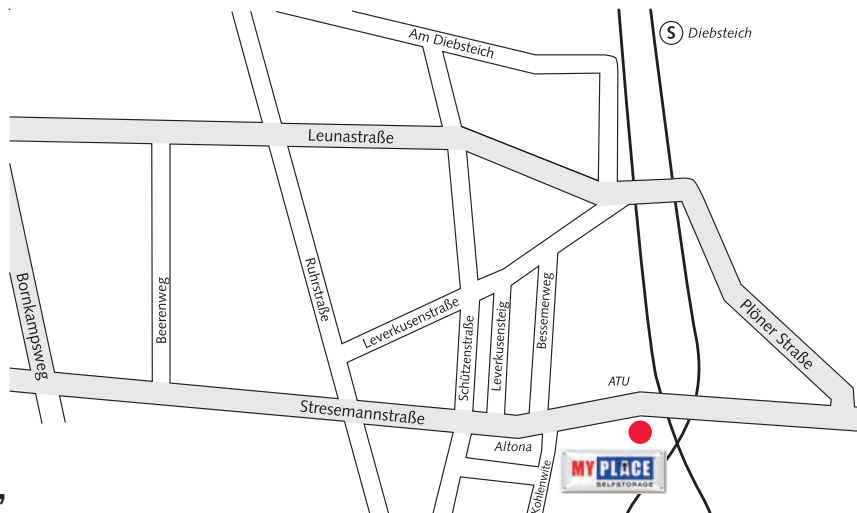

### Zufahrtsplan Hamburg Altona, Stresemannstraße 290

##### Von den Elbbrücken kommend:

Nach den Elbbrücken links einordnen in die Amsinckstraße Richtung Zentrum. Auf der B4 bleiben, Richtung Altona, bis in die Stresemannstraße. Immer geradeaus, unter der Bahnbrücke durchfahren. Auf der linken Straßenseite sehen Sie das MyPlace Gebäude gegenüber von ATU.

##### Vom Elbtunnel kommend:

Abfahrt Bahrenfeld von der Ebertallee. Rechts abbiegen auf die Luruper Chaussee, immer geradeaus. Darum wird die Bahrenfelder Chaussee und dann die Stresemannstraße. Das MyPlace Gebäude befindet sich auf der rechten Straßenseite direkt vor einer Bahnunterführung.

##### Von Norden, Quickborn /Bönningstedt kommend:

A7 bis Abfahrt Stellingen. Rechts in die Kieler Straße einbiegen Richtung Zentrum. Rechts in die Stresemannstraße. Geradeaus, unter der Bahnbrücke durchfahren. Auf der linken Straßenseite sehen Sie das MyPlace Gebäude.