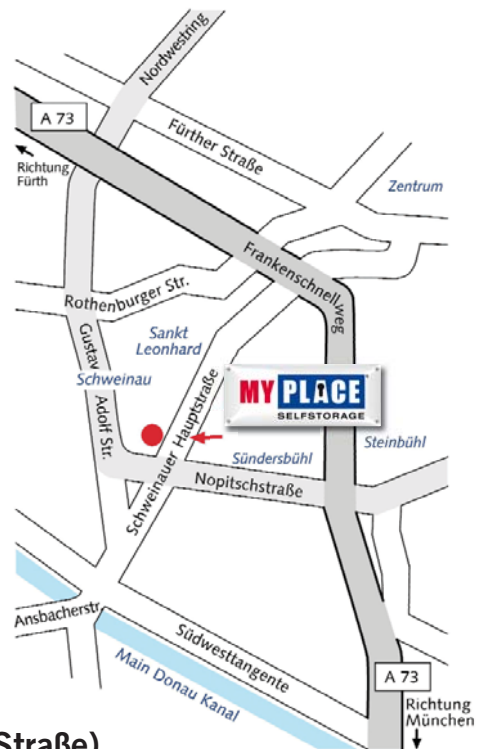

Filiale Schweinau

Wie komme ich zu MyPlace - SelfStorage?

Zufahrtsplan Nürnberg Schweinau, Schweinauer Hauptstraße 72 (Ecke Gustav Adolf Straße)

Von der Autobahn A73 kommend:

Richtung Nürnberg/Hafen, weiter auf Südwesttangente in Richtung Fürth. An der nächsten Ausfahrt Nürnberg-Schweinau rechts halten in die Schweinauer Hauptstraße Richtung Nürnberg-Zentrum.

Von der B8 Richtung Südwesttangende kommend:

Ausfahrt Nürnberg-Schweinau abfahren, links abbiegen Richtung Schweinau, auf die Schweinauer Hauptstraße Richtung Nürnberg-Zentrum.

Vom Frankenschnellweg aus Richtung Erlangen kommend:

Ausfahrt Nürnberg-Schweinau abfahren, und rechts in die Nopitsschstraße einbiegen. An der Kreuzung Schweinauer Hauptstrasse rechts abbiegen Richtung Nürnberg-Zentrum, nach ca. 30 m linkes Gebäude.

Vom Frankenschnellweg aus Richtung Katzwang kommend:

Ausfahrt Nürnberg-Schweinau abfahren, und links in die Nopitsschstraße einbiegen. An der Kreuzung Schweinauer Hauptstrasse rechts abbiegen Richtung Nürnberg-Zentrum, nach ca. 30 m linkes Gebäude.

Von der Stadtmitte kommend: (ab Plärrer ca 10 Autominuten)