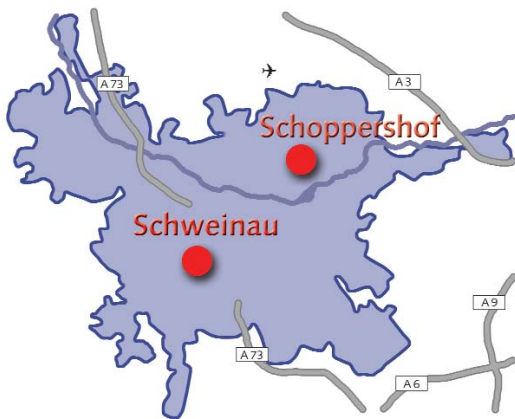

Filiale Schweinau

Wie komme ich zu MyPlace - SelfStorage?

Zufahrtsplan Nürnberg Schweinau, Schweinauer Hauptstraße 72 (Ecke Gustav Adolf Straße)

Von der Autobahn A73 kommend:

Richtung Nürnberg/Hafen, weiter auf Südwesttangente in Richtung Fürth. An der nächsten Ausfahrt Nürnberg-Schweinau rechts halten in die Schweinauer Hauptstraße Richtung Nürnberg-Zentrum.

Von der B8 Richtung Südwesttangende kommend:

Ausfahrt Nürnberg-Schweinau abfahren, links abbiegen Richtung Schweinau, auf die Schweinauer Hauptstraße Richtung Nürnberg-Zentrum.

Vom Frankenschnellweg aus Richtung Erlangen kommend:

Ausfahrt Nürnberg-Schweinau abfahren, und rechts in die Nopitsschstraße einbiegen. An der Kreuzung Schweinauer Hauptstrasse rechts abbiegen Richtung Nürnberg-Zentrum, nach ca. 30 m linkes Gebäude.

Vom Frankenschnellweg aus Richtung Katzwang kommend:

Ausfahrt Nürnberg-Schweinau abfahren, und links in die Nopitsschstraße einbiegen. An der Kreuzung Schweinauer Hauptstrasse rechts abbiegen Richtung Nürnberg-Zentrum, nach ca. 30 m linkes Gebäude.

Von der Stadtmitte kommend: (ab Plärrer ca 10 Autominuten)