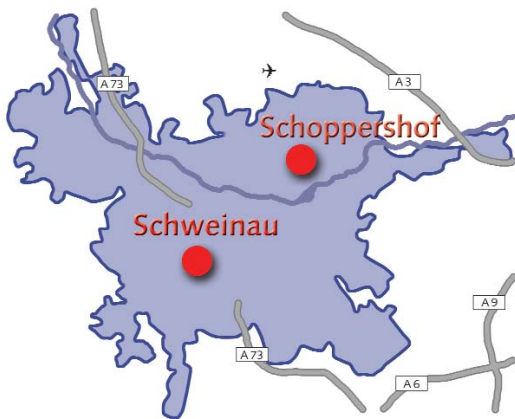

Filiale Schoppershof

Wie komme ich zu MyPlace - SelfStorage?

Zufahrtsplan Nürnberg Schoppershof Äußere Bayreuther Straße 48 (Ecke Welsersstraße)

Von der A3 kommend:

Ausfahrt (85) Anschlussstelle Nürnberg Nord – Richtung Äußere Bayreuther Strasse (B2) – Ziel Ecke Welsersstrasse

Vom Flughafen kommend:

Über Marienbergstr. rechts in die Ziegelsteinstr. abbiegen. Nach ca. 1,3 km rechts auf die B2 Richtung Äußere Bayreuther Strasse bis Ecke Welsersstraße.

Von der Innenstadt kommend:

Vom Plärrer über Frauentorgraben Richtung Hauptbahnhof. Beim HBF halblinks auf die Gleißbühlstraße. Der Hauptstraße ca. 2,5 km folgend über Laufertorgraben und Rathenauplatz bis Äußere Bayreuther Straße /Welsersstraße

Von Fürth kommend (IKEA) (A73)

Von der Poppenreutherstr. Auf die A73 bis Anschlussstelle Nürnberg-Westring in Richtung Nürnberg-Westring-Flughafen verlassen. Links abbiegen auf Maximilianstr. (B4R), nach ca. 5 km den Nordwestring entlang über Hintermayrstr links in die Äußere Bayreuther Straße.