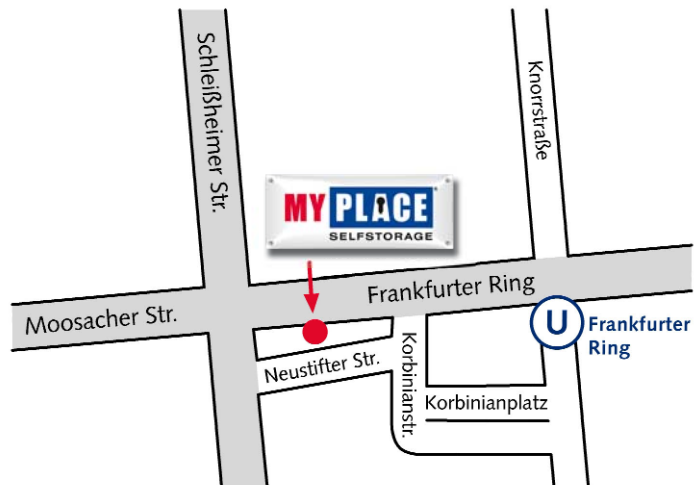

Filiale Schwabing Nord

Wie komme ich zu MyPlace - SelfStorage?

Zufahrtsplan München Schwabing Nord Frankfurter Ring 6

Vom Zentrum kommend:

Über die Schleißheimer Straße in Richtung Norden fahren. An der Kreuzung Frankfurter Ring rechts abbiegen. Nach 100 Metern zu MyPlace rechts abbiegen.

Von München Nord kommend:

Die Autobahn A9 bei der Ausfahrt Frankfurter Ring verlassen. Auf dem Frankfurter Ring 3 km geradeaus fahren. An der Kreuzung Schleißheimer Straße wenden und nach 100 Metern rechts zu MyPlace abbiegen.

Mit öffentlichen Verkehrsmitteln:

U2 bis Station Frankfurter Ring – Ausgang Frankfurter Ring – ca. 300 Meter auf dem Frankfurter Ring in westlicher Richtung gehen.

Frankfurter Ring 6
80807 München
Tel.: +49 - 89 - 3589 2710
Fax: +49 - 89 - 3589 2711
frankfurterring@myplace.de