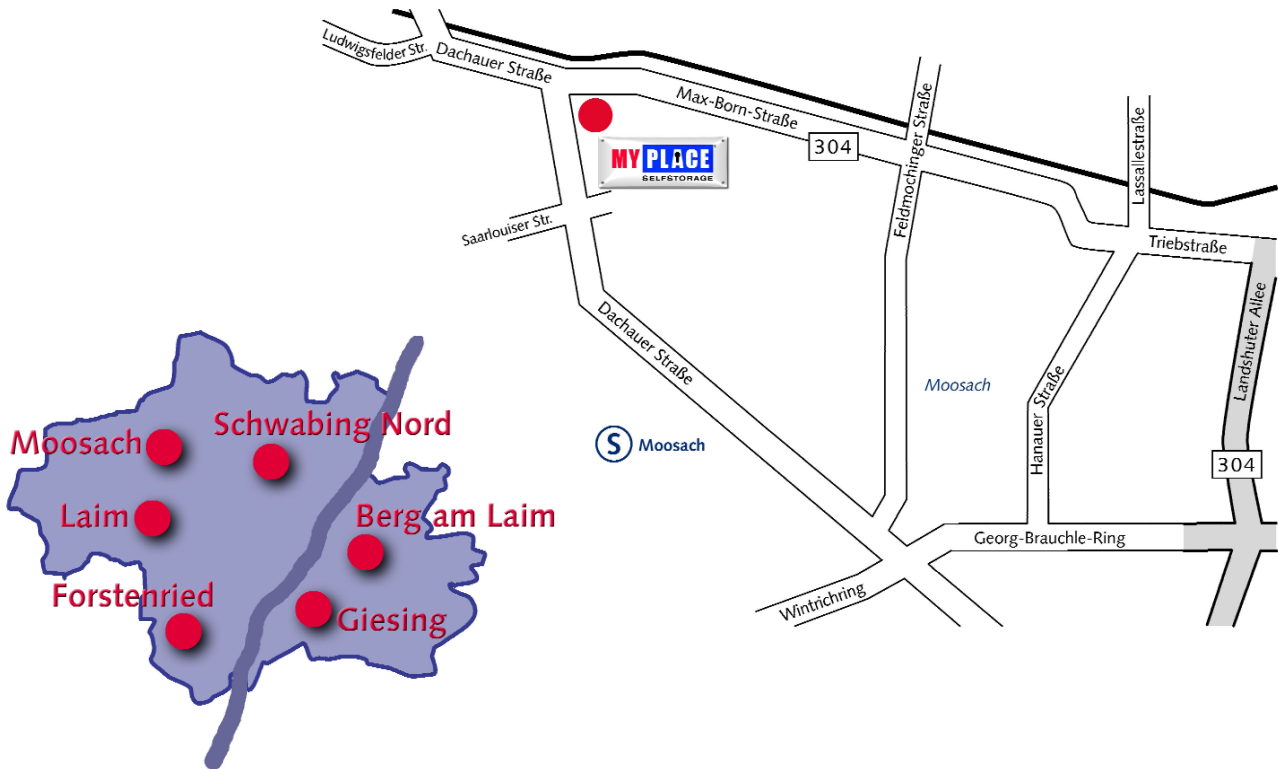

Filiale Moosach

Wie komme ich zu MyPlace - SelfStorage?

Zufahrtsplan München Moosach Dachauer Straße 382

Vom Zentrum kommend:

Vom Stiglmaierplatz über die Dachauer Straße (B304) stadtauswärts fahren. Gebäude liegt an der Kreuzung Dachauer Straße / Max-Born-Straße
Einfahrt über die Dachauer Straße

Von Auswärts kommend:

Die Autobahn (A99) an der Ausfahrt München-Ludwigsfeld verlassen.
Über die Dachauer Straße (B304) stadteinwärts fahren bis zur Kreuzung Dachauer Straße / Max-Born-Straße
Einfahrt über die Dachauer Straße

Mit öffentlichen Verkehrsmitteln:

Mit der S-Bahn Linie S1 bis zum Bahnhof Moosach fahren.
Umsteigen in die Buslinien 176 oder 710 in Richtung Karlsfelder Straße bzw. Dachau. Aussteigen an der Haltestelle Max-Born-Straße.

Dachauer Straße 382
80993 München
Tel.: +49-89-1434 0960
Fax: +49-89-1434 0961
dachauerstrasse@myplace.de

Mein Platz für mehr Platz!®

Zutritt zum Abteil: Mo - So 6:00 - 22:00, Bürozeiten: Mo - Fr 8:30 - 17:30, Sa 9:00 - 13:00