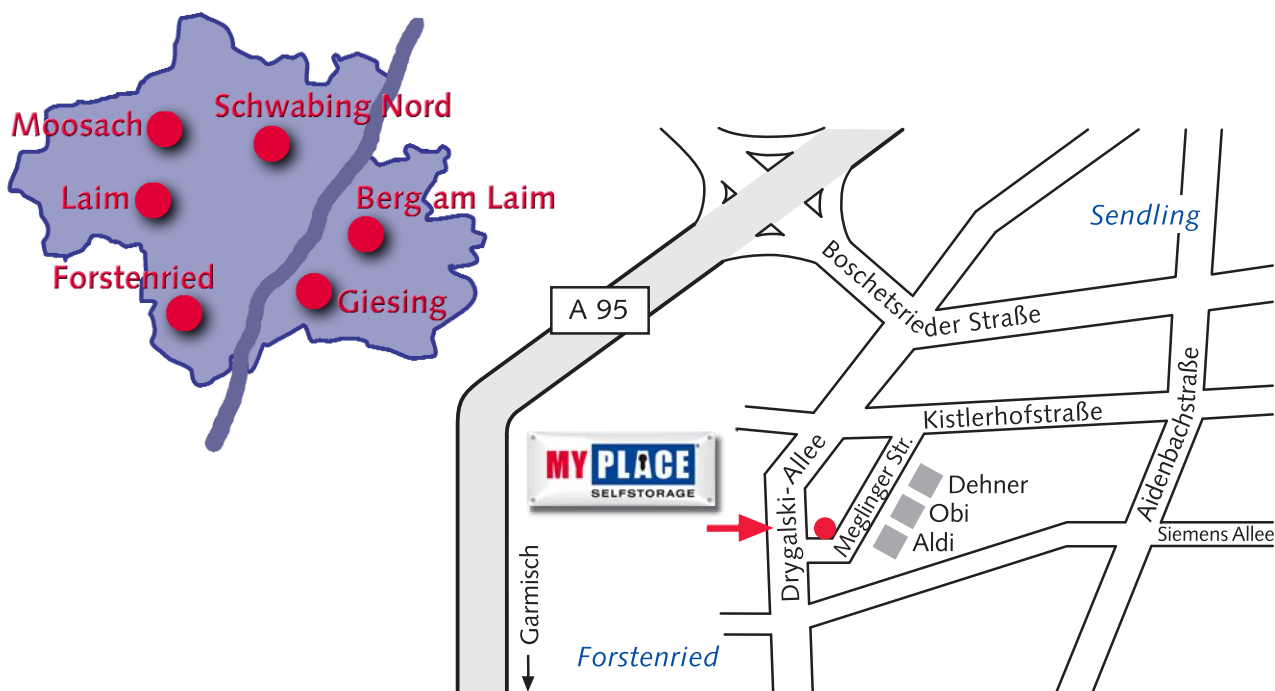

Filiale Forstenried

Wie komme ich zu MyPlace - SelfStorage?

Zufahrtsplan München Forstenried Meglingerstraße 48

Vom Norden/Zentrum kommend:

Vom Mittleren Ring auf die Autobahn Richtung Starnberg (A95) – 1. Ausfahrt: Fürstenrieder Straße/Boschetsrieder Straße bzw. über die Fürstenrieder Straße auf die Boschetsrieder Straße bis Kreuzung Drygalski Alle. Rechts abzweigen. Nach rd. 900m links in Munckerstraße einbiegen. Gebäude genau gegenüber von ALDI und OBI

Vom Zentrum über Thalkirchen kommend:

Plinganser Straße bis Kreuzung Boschetsriederstraße, rechts einbiegen und Boschetsriederstraße bis zur Kreuzung Drygalski-Allee fahren und dann links abzweigen. Nach rd. 900m links in Munckerstraße einbiegen. Gebäude genau gegenüber von ALDI und OBI

Mit öffentlichen Verkehrsmitteln:

U3 Richtung Fürstenried West ---> Forstenrieder Allee ---> Umstieg in Buslinie 133 Richtung Rotkreuzplatz ---> Munckerstraße (4. Haltestelle)

Meglingerstraße 48
D 81477 München
Tel +49 - 89 - 7104 6640
Fax +49 - 89 - 7104 6641
meglingerstrasse@myplace.de