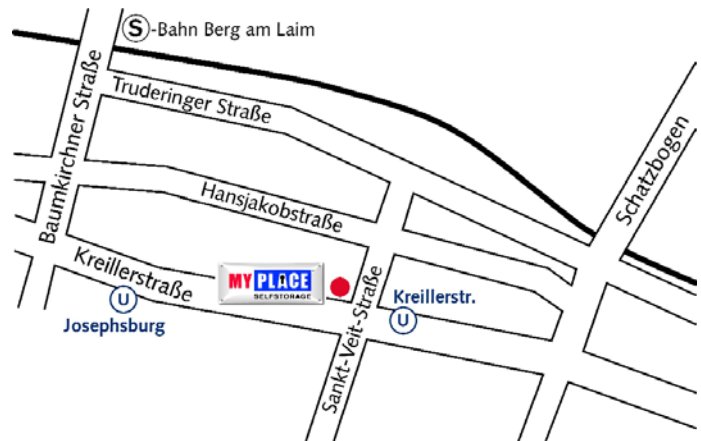

Filiale Berg am Laim

Wie komme ich zu MyPlace - SelfStorage?

Zufahrtsplan München Berg am Laim Kreillerstraße 77

Flughafen-Kreillerstrasse:

Auffahrt A92 nehmen, Ausfahrt Eching-Ost Richtung Salzburg/München, weiter A9 München, Kreuz München-Nord A99 Richtung Salzburg/Innsbruck, ---> Ausfahrt Kreuz München-Ost A94 Richtung München, Ausfahrt München-Am Moosfeld ---> Riemer Str. Links abbiegen ---> Schatzbogen links abbiegen ---> rechts zur Kreillerstrasse 77

Von Westen kommend:

A8 Richtung München, rechts halten bei A99, Ausfahrt nach A99 nehmen, Ausfahrt Kreuz München-Ost A94 Richtung München, Ausfahrt München-Am Moosfeld ---> Riemer Str. Links abbiegen ---> Schatzbogen links abbiegen ---> rechts zur Kreillerstrasse 77

Vom Süden kommend:

A8 Richtung München, rechts halten bei B2R/Innsbrucker Ring, Bad-Schachener-Str. rechts abbiegen ---> Heinrich-Wieland-Str. links abbiegen, weiter Sankt-Veit-Str. ---> Ziel: Kreillerstrasse77/Ecke Sankt-Veit-Str.

Tram 19 von Pasinger Marienplatz über Hauptbahnhof, Karlsplatz Stachus und Ostbahnhof Richtung St.-Veit-Str. Haltestelle Kreillerstr.
Nur 50 m zu MyPlace - SelfStorage (Kreillerstr./Ecke Sankt-Veit-Str.)!