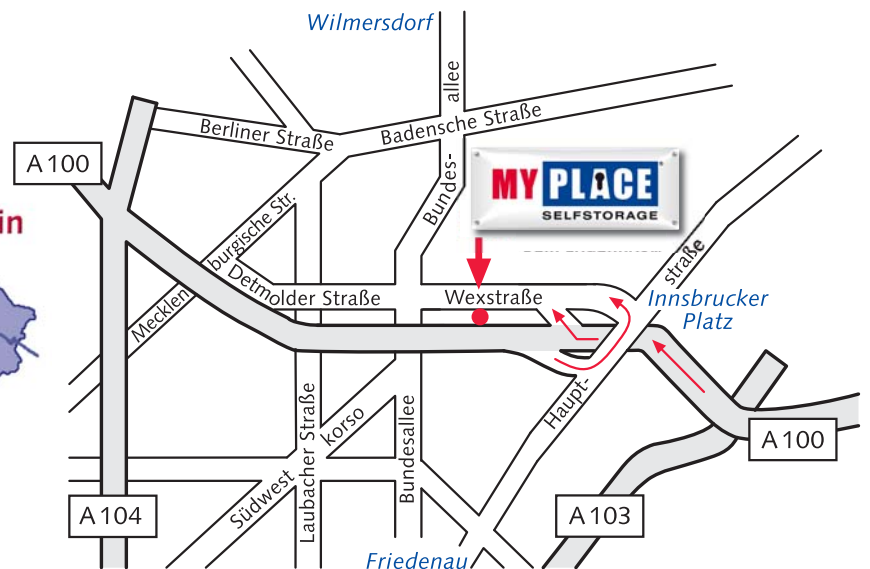

Filiale Wilmersdorf

Wie komme ich zu MyPlace - SelfStorage?

Zufahrtsplan Berlin Wilmersdorf Wexstraße 40 Einfahrt über Prinzregentenstraße

Von Osten / Stadtautobahn A-100 kommend:
Ausfahrt „Wexstraße“

Von Westen / Stadtautobahn A-100 kommend:
Ausfahrt „Innsbrucker Platz“

Mit öffentlichen Verkehrsmitteln:
Bus 248 ---> Wexstrasse (Haltestellen direkt vor dem Haus)

S+U-Bahn ---> Bundesplatz und ca. 3 Minuten Fußweg (oder eine Haltestelle mit Bus 248 Richtung S+U-Bahn Alexanderplatz)

S+U-Bahn ---> Innsbrucker Platz und ca. 9 Minuten Fußweg (oder eine Haltestelle mit Bus 248 Richtung U-Bahn Breitenbachplatz)

Wexstraße 40
10715 Berlin-Wilmersdorf
Tel 030 - 8507 3993-0
Fax 030 - 8507 3993-1
wexstrasse@myplace.de