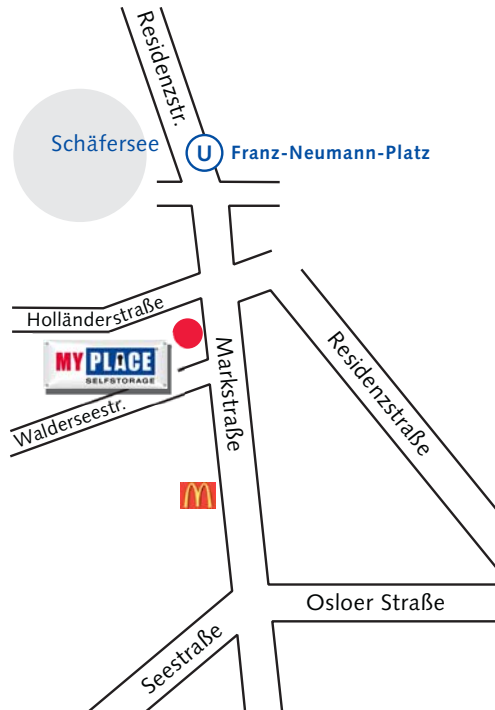

Filiale Reinickendorf

Wie komme ich zu MyPlace - SelfStorage?

Zufahrtsplan Berlin Reinickendorf Markstraße 11

(direkt an der B-96 Markstraße 11 gegenüber LIDL)

Von Norden aus Reinickendorf kommend:

Von der Kopenhagener Straße in die Residenzstraße, diese geht über in die Markstraße.

Vom Kurt-Schumacher Damm in die Gotthardstraße, rechts in die Holländerstraße, dann rechts in die Markstraße.

Von Berlin Mitte kommend:

Reinickendorfer Straße über Kreuzung Seestraße/Osloer Straße – die Reinickendorfer Straße geht hier über in Markstraße.

Von Osten kommend:

Bornholmer Straße - Osloerstraße bis Kreuzung Reinickendorfer Straße ---> rechts abbiegen in Reinickendorfer Straße ---> Markstraße

Mit öffentlichen Verkehrsmitteln:

U8 Station Franz-Neumann-Platz

Bus Linien: 128, 250, 327

Tram M13, 50 Station Luise-Schröder Platz

Markstraße 11
13409 Berlin Reinickendorf
Tel 030 - 8179 9930
Fax 030 - 8179 9931
markstrasse@myplace.de

Mein Platz für mehr Platz!®

Zutritt zum Abteil: Mo - So 6:00 - 22:00, Bürozeiten: Mo - Fr 8:30 - 17:30, Sa 9:00 - 13:00