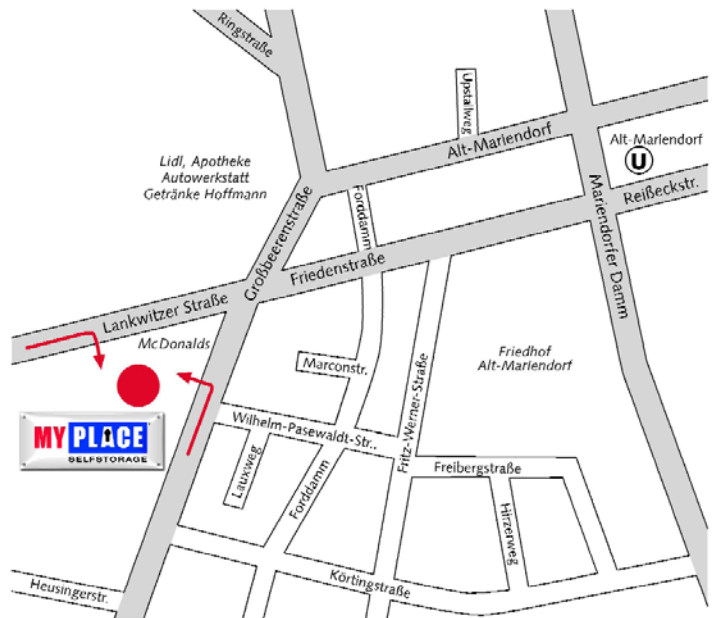

Filiale Mariendorf

Wie komme ich zu MyPlace - SelfStorage?

Zufahrtsplan Berlin Mariendorf Lankwitzer Straße 25 / Großbeerenstraße

Anfahrt vom Norden:

Tempelhofer Damm ---> Mariendorfer Damm ---> li. abbiegen Alt-Mariendorf
---> li. in die Großbeeren Str. einbiegen ---> re. in die Lankwitzerstr. --->
Einfahrt Lankwitzerstr

Anfahrt vom Osten:

Mariendorfer Damm aus Lichtenrade kommend ---> re. in die Körtingstr.
einbiegen ---> li. In die Großbeerenstr. ---> re. abbiegen ---> Einfahrt
Lankwitzerstr.

Anfahrt vom Süden:

Aus Marienfelde kommend Marienfelder Allee übergehend in die
GroßbeerenStr. ---> re. abbiegen in die Lankwitzerstr. ---> Einfahrt
Lankwitzerstr.

Anfahrt vom Westen:

Aus Lankwitz kommend über Kamenzer Damm übergehend in die
Lankwitzerstr. ---> Einfahrt Lankwitzerstr.

Mit öffentlichen Verkehrsmitteln:

Bus: Alt-Mariendorf 376, M77, 179
Lankwitzerstr. 181
Großbeerenstr. M77, 276