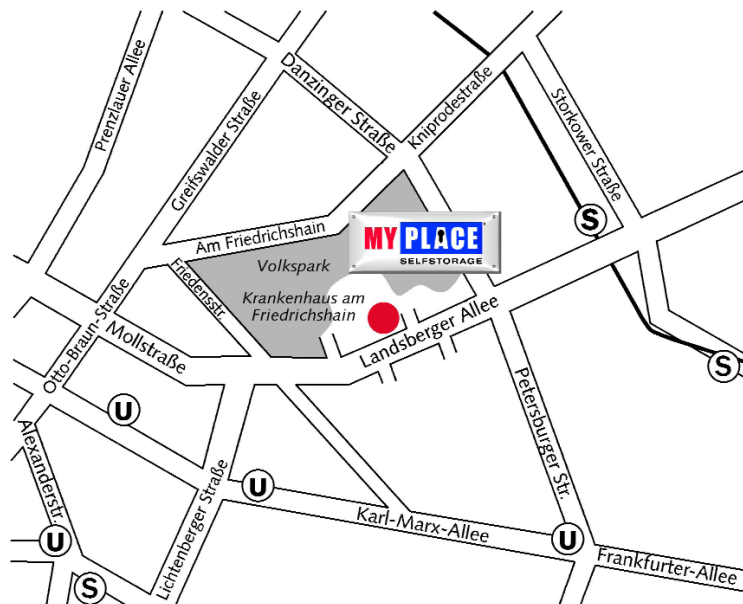

Filiale Friedrichshain

Wie komme ich zu MyPlace - SelfStorage?

Zufahrtsplan Berlin Friedrichshain Landsberger Allee 63

(zwischen Vivantes Krankenhaus Friedrichshain und Sport- und Erholungszentrum auf der gleichen Seite)

Vom Westen/Stadtmitte kommend:

Vom Hauptbahnhof über die Invalidenstr., Torstr., Mollstr., dem Straßenverlauf folgend in die Landsberger Allee

Vom Potsdamer Platz über Leipziger Str., Mühlendamm, Grunerstr. und Otto-Braun-Str., rechts in die Mollstr., dem Straßenverlauf folgend in die Landsberger Allee

Vom Brandenburger Tor über die Straße Unter den Linden, Karl-Liebknecht-Str., rechts in die Mollstr., dem Straßenverlauf folgend in die Landsberger Allee.

Vom Norden kommend:

Prenzlauer Allee, an der großen Kreuzung Torstrasse/Mollstrasse links in die Mollstrasse, dem Straßenverlauf folgend in die Landsberger Allee.

Greifswalder Str., links in die Friedensstr., am Platz der Vereinten Nationen links in die Landsberger Allee.

Danziger Str., am Sport- und Erholungszentrum rechts in die Landsberger Allee.

Vom Osten kommend: