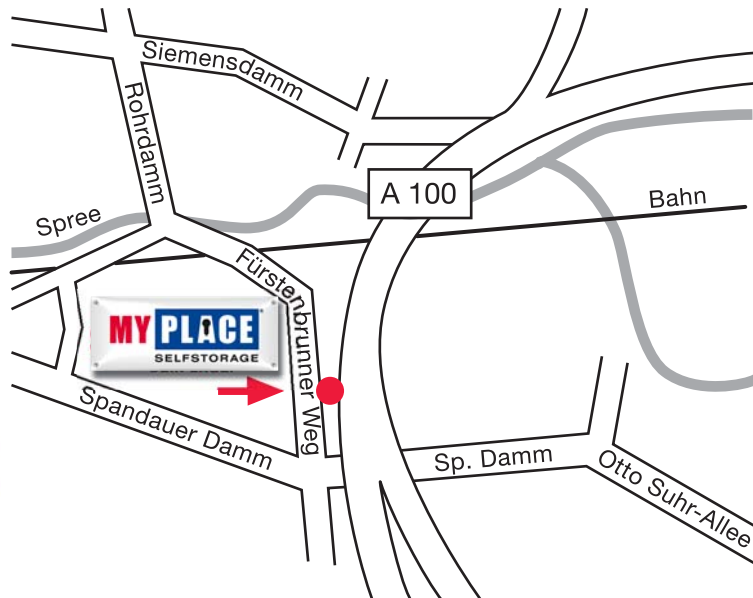

### Zufahrtsplan Berlin Charlottenburg Fürstenbrunner Weg 34

#### Zufahrt vom Norden – Siemensstadt:

Von Siemensdamm/Nonnendammallee in den Rohrdamm Richtung Süden einbiegen. Nach Bahn beginnt der Fürstenbrunner Weg. Ca. 200 m vor Spandauer Damm befindet sich der Standort auf der linken Straßenseite.

#### Von der Stadtautobahn A-100 kommend:

Voraussichtlich bis 2010 wird die Ausfahrt Spandauer Damm in beide Richtungen gesperrt sein, bitte die Ausfahrt „Kaiserdamm“ nehmen, ---> ca. 100 m Knobeldorffstr. Richtung Westen fahren, an der nächsten Ampel rechts in die Königin-Elisabeth-Straße einbiegen, die nächste große Ampelkreuzung (Spandauer Damm) geradeaus in Richtung Fürstenbrunner Weg überqueren, nach 200 m auf der rechten Straßenseite Ausfahrt „Spandauer Damm“ ---> ca. 100 m Richtung Westen fahren ---> bei erster Kreuzung nach rechts (nach Norden) in den Fürstenbrunner Weg einbiegen. Nach ca. 200 m auf der rechten Straßenseite.

#### Von Stadtmitte/Tiergarten kommend:

Über Otto-Suhr Allee über Spandauer Damm Richtung Westen fahren – über die Stadtautobahn A-100, dann bei erster Kreuzung rechts in den Fürstenbrunner Weg einbiegen. Nach ca. 200 m auf der rechten Straßenseite.