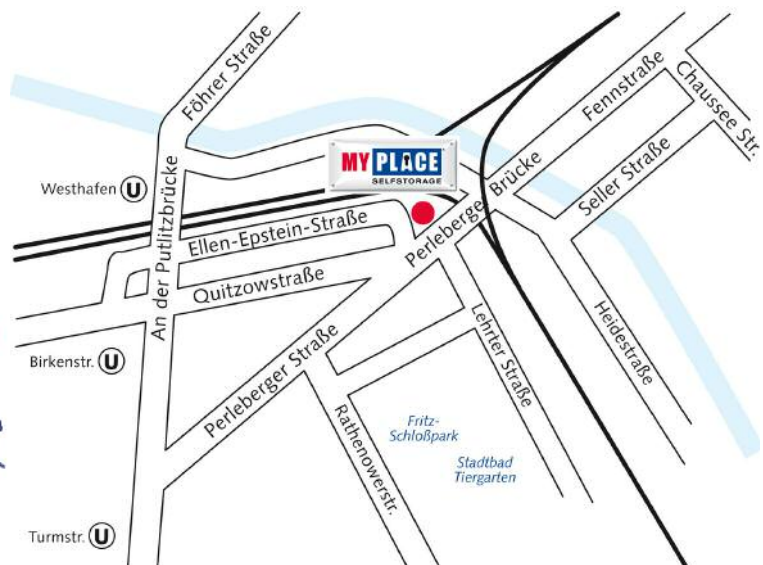

Filiale Mitte

Wie komme ich zu MyPlace - SelfStorage?

Zufahrtsplan Berlin Mitte Ellen-Epstein-Straße 2 / Perleberger Straße

Vom Westen/Stadtmitte kommend:

Vom Hauptbahnhof über die Invalidenstr., rechts in die Lehrterstr., von dort aus links in die Perlebergerstr. ---> rechts in die Ellen-Epstein-Str. einbiegen.

Vom Norden kommend:

Aus Richtung Pankow über die Wollankstr., weiter auf die Prinzenallee, ---> Pankstr., Reinickendorfer Str./ B 96, weiter auf die Fennstr., rechts halten auf Quitzowstr. ---> rechts in die Ellen-Epstein-Str. einbiegen.

Vom Osten kommend:

Vom Prenzlauer Berg rechts in die Greifswalder Str./B 2, links auf die Grellstr., weiter auf Wichertstr., Schievelbeiner Str., Behmstr., danach auf die Badstr., dann links in die Pankstr., weiter auf Reinickendorfer Str./B96, Fennstr., rechts halten auf Quitzowstr. ---> rechts in die Ellen-Epstein-Str. einbiegen.

Vom Süden kommend:

Vom Ernst-Reuter-Platz/Kreisverkehr Abfahrt Marchstr. nehmen, weiter auf Franklinstr., rechts abbiegen auf Gotzkowskistr., dann links auf Alt-Moabit, rechts in die Beusselstr. einbiegen, danach rechts abbiegen in die Siemensstr., weiter auf Quitzowstr. ---> links in die Ellen-Epstein-Str. einbiegen.