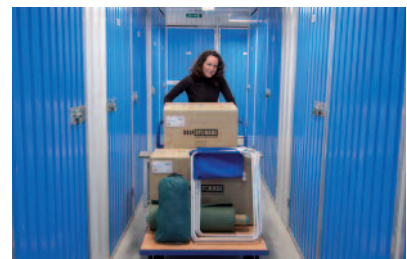

Ellen-Epstein-Straße 2
10559 Berlin
Tel 030 - 670 666 490
Fax 030 - 670 666 491
perlebergerstrasse@myplace.de